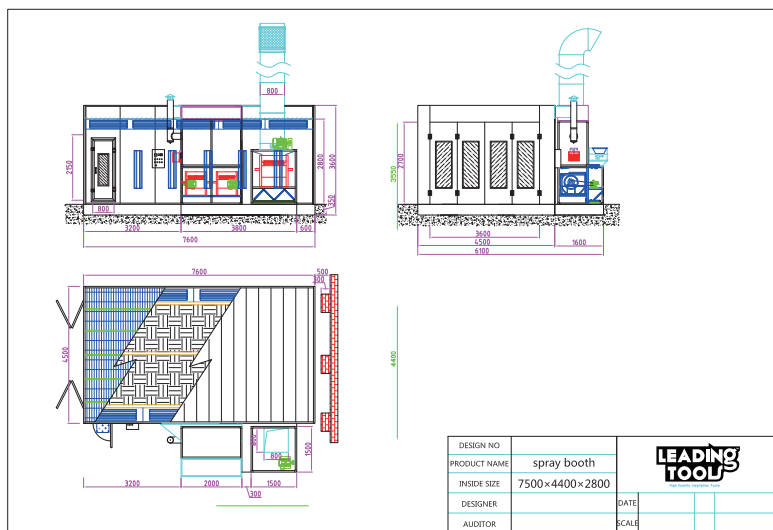

LEADING TOOLS™

High Quality Inspiration Tools

ワイド塗装ブース LT-75WL

2022最新モデル 7500×4400×2800

LT-75WL	
装置型式	プッシュプル
室内有効寸法	7500×4400×2800 (LxWxH)
外寸	7600×6100×3600 (LxWxH)
パネル	断熱パネルEPS パネル厚50mm
給気ファン	3相200V 4KW×2=8KW ベルトドライブ
排気ファン	3相200V 7.5KW ベルトドライブ
照明 (天井)	4本×10ユニット=40本×18W LED
照明 (側面)	2本×12ユニット=24本×18W LED
バーナー	OLYMPIA OM-4NHW 20万~40万 Kcal/H
制御	ダンパー (オプション インバーター)