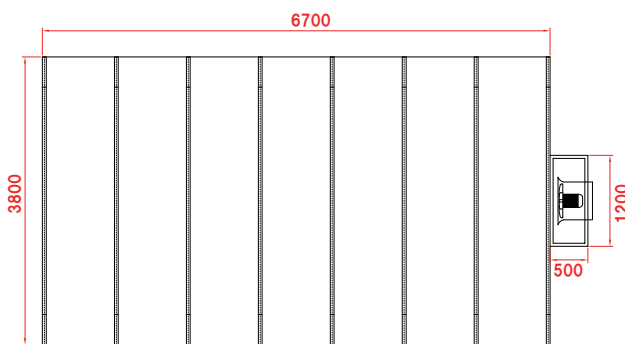

簡易塗装ブース

sanding booth

JSR729A

屋内用アコーディオン式で使用しない時は折りたたんで省スペース仕様！
塗装用に開発されたアコーディオン型のビニールブース

排気用のスパイラルダクト、ダクトフレンジは含まません。又照明は付属しておりません。
ワイド・ハイルーフ対応なので、設置場所は必ず寸法をご確認下さい。送料・設置・消費税別途

品番	部 品	数量	規 格
1	固定ボルト	16	
2	スライダー	16	
3	クロスバー	14	
4	キャスター	14	約12cm
5	排気ユニット	1	1200×1000×500
6	天井パイプ	8	
7	排気フィルター	1	
8	排気ファン	1	風量8000m ³ /200V0.75kw
9	給気フィルター	1	
10	入口カーテン	1	